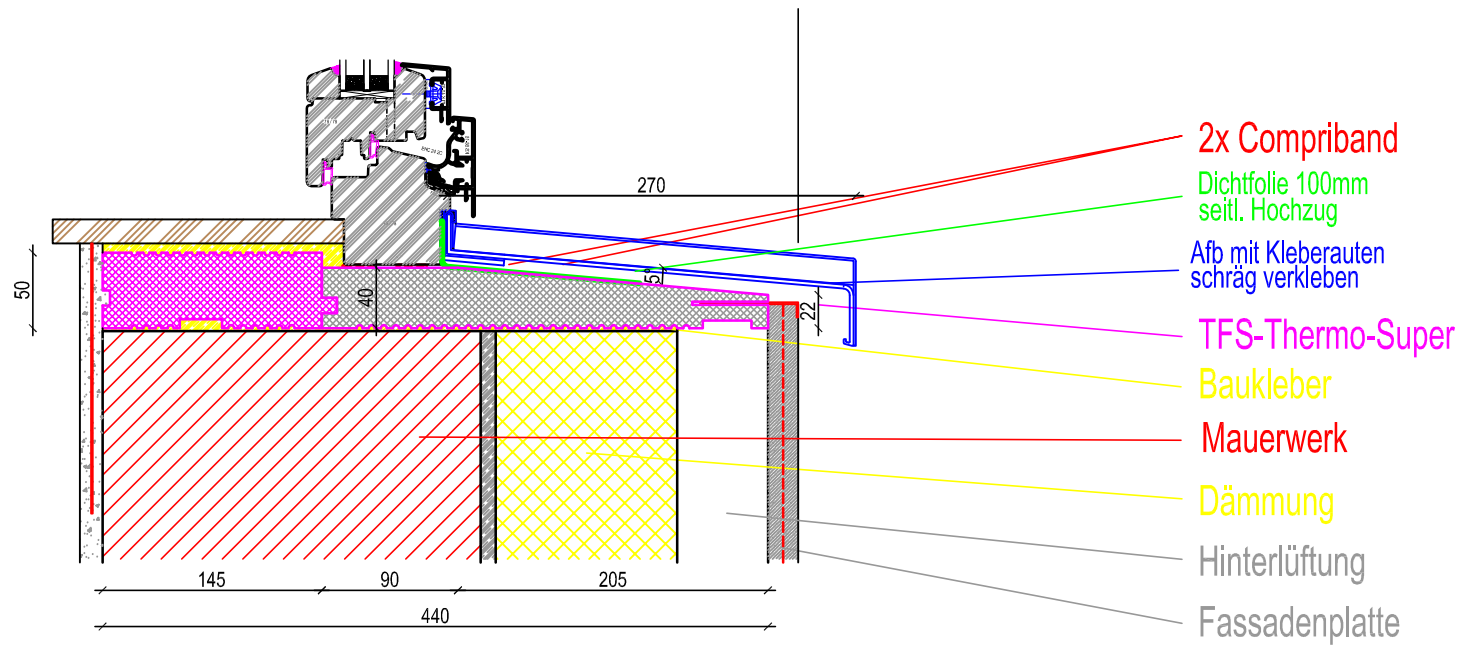

FPH= 90cm

RPH= 82cm

TFS+

Thermofeuchtschutz GmbH – TFSplus.at

Smart Air 440
50/40
Für hinterlüftete Fassade